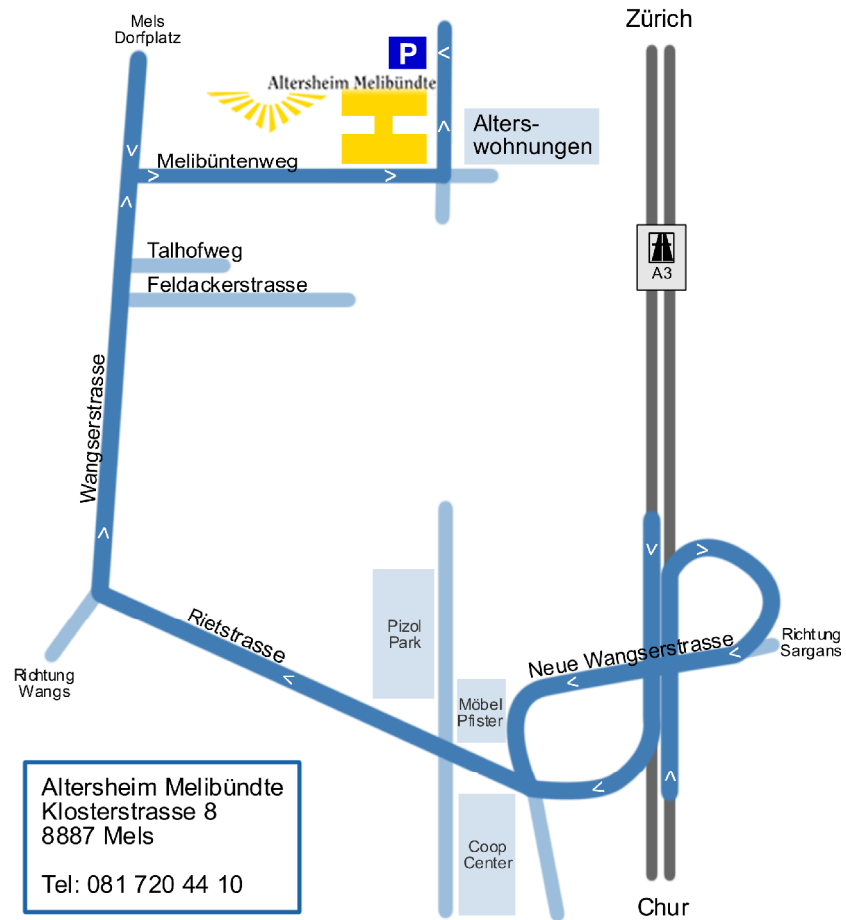

# Altersheim Melibündte, Mels

Anfahrt mit dem Auto: 4 Minuten ab Autobahnausfahrt Sargans/Mels  
 Anfahrt mit dem Zug: Von Bahnhof Sargans mit dem Bus direkt zum Altersheim

## Die nähere Umgebung